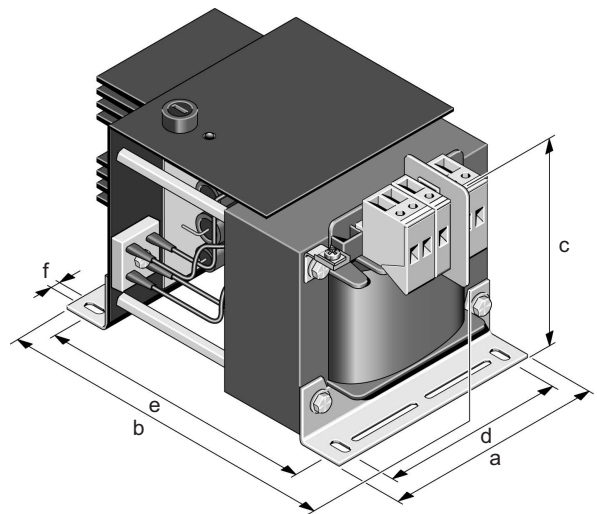

Einphasen-Netzgerät

Korrosions- und Feuchtigkeitsschutz durch komplette Vakuum-Harzimprägnierung, maximale Umgebungstemperatur 40°C, Isolationsklasse E, Schutzart IP 00, zum Einbau bis IP 23, vorbereitet für Schutzklasse I, berührungsgeschützter Schraubanschluss nach DGUV Vorschrift 3, getrennte Wicklungen und Schirmwicklung, ausgeführt als Einphasen-Sicherheitstransformator, Siliziumbrückengleichrichter, Regler und Kondensatoren zur Glättung und Stabilisierung der Spannung, Frequenz 50-60 Hz

Eingangsspannung : 230V / 400V AC
Ausgangsspannung : 24V stabilisiert DC
 kurzschlussfest durch therm.- elektronischen Überlastschutz

Single-phase power supply unit

Protection against humidity due and rusting by complete vacuum-impregnation, maximum ambient temperature 40°C, insulation class E, protection system IP 00, for installation up to IP 23, prepared for protection class I, protected connections for screw terminals according to DGUV Regulation 3, separated winding and screening winding, execution as single-phase safety-transformer, silicon bridge rectifier, regulator and smoothing capacitor to stabilize the voltage, frequency 50-60 Hz

ab Lager / in stock

| Typ type | Strom current A | a mm | b mm | c mm | d mm | e mm | f mm | Gewicht weight kg |
|----------|-----------------|------|------|------|------|------|------|-------------------|
| ENS 1,0 | 1,0 | 78 | 120 | 80 | 55 | 98 | 4,2 | 1,5 |
| ENS 2,0 | 2,0 | 84 | 120 | 90 | 64 | 98 | 4,8 | 2,0 |
| ENS 3,0 | 3,0 | 105 | 145 | 100 | 84 | 117 | 5,8 | 3,0 |
| ENS 5,0 | 5,0 | 105 | 160 | 140 | 84 | 128 | 5,8 | 5,0 |
| ENS 7,5 | 7,5 | 120 | 170 | 180 | 90 | 150 | 5,8 | 8,0 |
| ENS 10,0 | 10,0 | 120 | 200 | 180 | 90 | 184 | 5,8 | 10,0 |